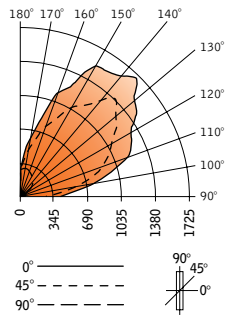

Avenue® A

FLUORESCENT - OPEN OPTIC

FAVAW-NS-1T5HO-1C-120-S-RW-WH-4'

Filename: FAVAWNS1T5H.IES
Test #: 12420.0

Lumens: 2879lm
Efficiency: 58%

CANDLEPOWER DISTRIBUTION

Vertical Angle	Horizontal Angle					Zonal Lumens
	0°	22.5°	45°	67.5°	90°	
0°	5	5	5	5	5	5
5°	5	5	5	5	5	1
15°	8	8	8	8	5	2
25°	7	7	4	1	1	1
35°	14	11	7	0	0	2
45°	18	15	8	0	0	3
55°	60	46	17	2	0	11
65°	131	108	53	4	0	28
75°	224	198	125	26	0	59
85°	331	299	212	75	0	102
90°	417	381	284	120	0	
95°	575	534	422	232	10	212
105°	984	936	806	504	34	383
115°	1295	1218	1035	698	75	479
125°	1502	1431	1242	756	125	493
135°	1726	1651	1408	728	176	464
145°	1580	1490	1124	597	221	330
155°	1260	1145	874	503	251	193
165°	811	747	601	420	287	92
175°	420	401	365	316	287	26
180°	270	270	270	270	270	

LUMEN SUMMARY

Zone	Lumens	% Lamp	% Fixture
0-30°	1073	21.5	37.3
0-40°	1567	31.3	54.4
0-60°	2360	47.2	82.0
0-90°	2671	53.4	92.8
Total Luminaire 0-180°	2879	57.6	100.0

Go to www.focalpointlights.com for additional photometric data.