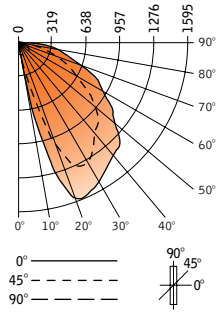

### CANDLEPOWER DISTRIBUTION

Vertical Angle	Horizontal Angle					Zonal Lumens
	0°	22.5°	45°	67.5°	90°	
0°	120	120	120	120	120	120
5°	175	161	137	129	120	13
15°	1212	1043	556	187	121	104
25°	1581	1520	1301	404	137	248
35°	1457	1370	1228	774	144	373
45°	1354	1255	1070	835	131	443
55°	1077	952	783	582	118	383
65°	787	662	509	342	107	277
75°	441	360	244	119	66	133
85°	171	124	65	39	17	45
90°	67	51	13	0	0	
95°	0	0	0	0	0	0
105°	0	0	0	0	0	0
115°	0	0	0	0	0	0
125°	0	0	0	0	0	0
135°	0	0	0	0	0	0
145°	0	0	0	0	0	0
155°	0	0	0	0	0	0
165°	0	0	0	0	0	0
175°	0	0	0	0	0	0
180°	0	0	0	0	0	0