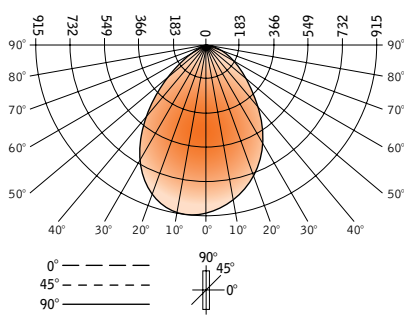

Filename: FLC44WSDO1500L_35K_30K_WWCD.IES

Lumens: 1517lm

Test #: 1134956

System Watts: 21W

LPW: 72

CANDLEPOWER DISTRIBUTION

Vertical Angle	Horizontal Angle				
	0°	45°	90°	135°	180°
0°	908	908	908	908	908
5°	884	887	903	917	926
15°	805	815	853	886	897
25°	672	699	718	775	787
35°	505	524	511	573	596
45°	344	344	303	335	368
55°	219	202	150	137	153
65°	137	113	59	29	35
75°	80	52	15	6	5
85°	12	6	2	3	1
90°	0	0	0	0	0

LUMEN SUMMARY

Zone	Lumens	% Fixture
0-30°	659	43.4
0-40°	995	65.6
0-60°	1407	92.8
0-90°	1517	100.0
Total Luminaire 0-180°	1517	100.0

Go to www.focalpointlights.com for additional photometric data.