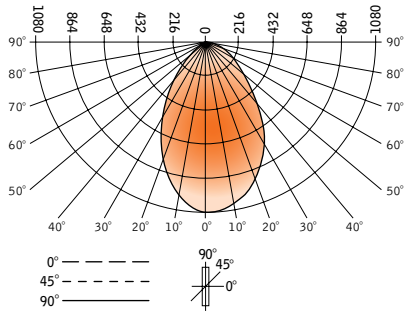

Lumens: 1500lm
 System Watts: 32W
 LPW: 47

CANDLEPOWER DISTRIBUTION

Vertical Angle	Horizontal Angle				
	0°	45°	90°	135°	180°
0°	1080	1080	1080	1080	1080
5°	1073	1073	1067	1054	1047
15°	980	972	950	901	881
25°	814	825	789	684	637
35°	592	924	598	457	367
45°	359	376	372	230	156
55°	231	211	159	63	25
65°	135	115	51	3	3
75°	59	44	8	1	1
85°	10	5	1	1	0
90°	0	0	0	0	0